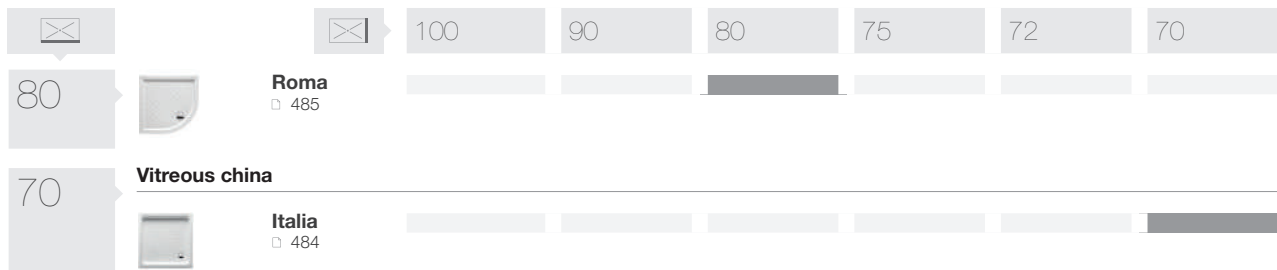

Malta
□ 483

Roma
□ 485

Shower trays

Quick guide

length x width
Dimensions in cm

		100	90	80	75	72	70
100	Steel						
	In-Floor □ 487						
	In-Floor □ 487						
90	Stonex®						
	Terran □ 479						
	Terran □ 479						
	Acrylic						
	Malaga □ 481						
	Malaga □ 481						
	Vitreous china						
	Malta □ 483						
	Roma □ 485						
	Italia □ 484						
	Italia □ 484						
	Italia □ 484						
	Roma □ 485						
	Steel						
	In-Floor □ 487						
80	Acrylic						
	Malaga □ 481						
	Vitreous china						
	Italia □ 484						
	Roma □ 485						
	Italia □ 484						