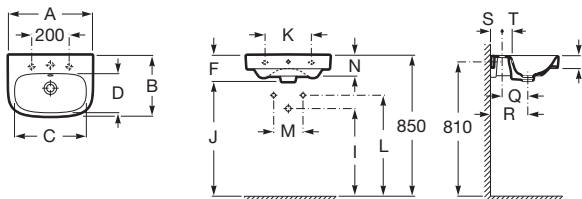

Debba

	I (Sifon)	K	J
Bottle trap	570	610	150
Totem trap / Minimal trap	530		

A	B	C	D	F	G	J	K	N	P	Q	R	S	T
600	480	515	355	170	120	680	280	150	80	160	230	70	60
550	440	470	300	170	120	680	280	145	80	150	220	70	60
450	370	385	235	160	110	690	250	135	80	140	200	60	60
400	320	340	200	140	90	710	200	105	70	115	170	55	45
350	300	295	180	140	90	710	200	100	70	115	170	55	45