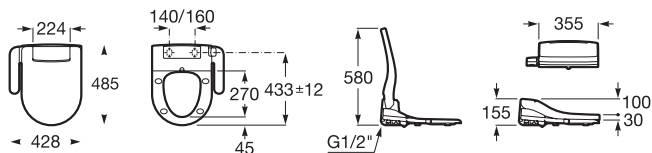

Multiclean® Advance