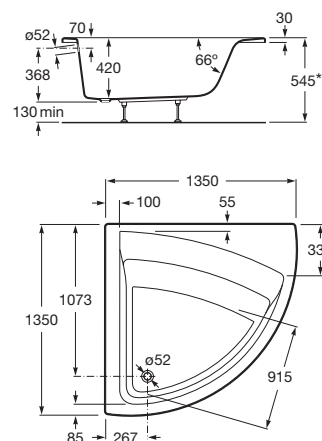

For version without massage optional siphon ø 52: **A506404600 - 189 RON**

Baths / Acrylic

Easy angular*

ACRYLIC

1350 x 1350
Acrylic bath

	Massage	Capacity		White
Ref. A248188001	Tonic	247 L	PL	8 377 RON
Ref. A248189000	Without massage	247 L		2 621 RON
Ref. A259861000	Optional panel			3 301 RON
Ref. A506404600	Siphon ø 52			189 RON