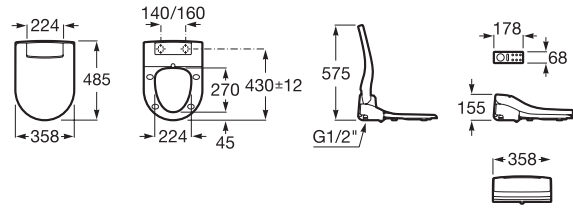

Multiclean® Premium