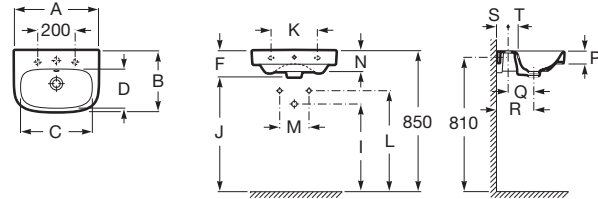

ROUND ▶
Close-coupled WC
Rimless

Wall-hung WC Rimless

Wall-hung basin for pedestal or semi pedestal

	I (Sifon)	K	J
Bottle trap	570	610	150
Totem trap / Minimal trap	530		

A	B	C	D	F	G	J	K	N	P	Q	R	S	T
600	480	515	355	170	120	680	280	150	80	160	230	70	60
550	440	470	300	170	120	680	280	145	80	150	220	70	60
450	370	385	235	160	110	690	250	135	80	140	200	60	60
400	320	340	200	140	90	710	200	105	70	115	170	55	45
350	300	295	180	140	90	710	200	100	70	115	170	55	45