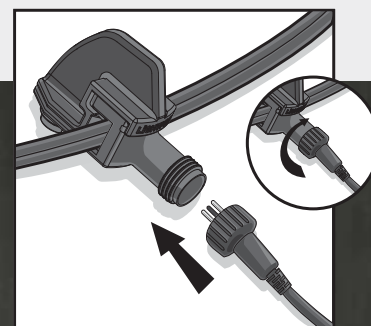

LiGHTPRO
PROFESSIONAL OUTDOOR LIGHTING

SISTEMUL

Racord la transformator

Racord tip Y (143A)

derivația spre racord

Racord tip F (137A)

Racord tip M (138A)

ROTIRE ȘI RACORDARE SIMPLĂ