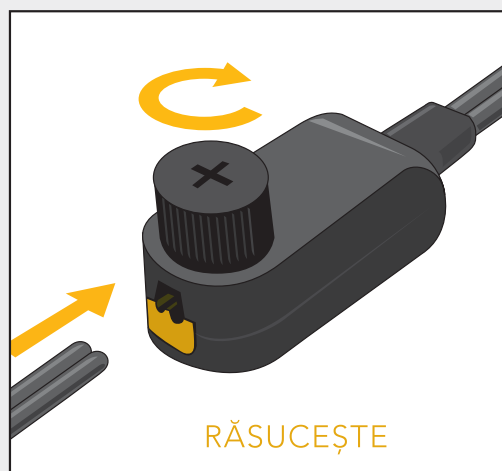

Acum acest lucru este posibil datorită iluminatului exterior LiGhtpro cu

dispozitiv de reglare a intensității

luminoase incorporat.

În prezent singurul ofertant la nivel mondial!

De ce Lightpro?

- Instalare sigură, rapidă și simplă.
- Instalare flexibilă datorită racordului premiat.
- Se poate monta fără să fie necesare cunoștințe de specialitate.
- 5 ani garanție!

LiGHTPRO
PROFESSIONAL OUTDOOR LIGHTING

SISTEMUL

Racord la transformator

Racord tip Y (143A)

derivația spre racord

Racord tip F (137A)

Racord tip M (138A)

ROTIRE ȘI RACORDARE SIMPLĂ

Nodin 128P

LED 3W
3.000 K - 190 lm
Oțel inoxidabil 316
1020 x 105 x 105 mm (ÎxLxA)
Cablu 1 m

Toate corpurile de iluminat se livrează cu racord inclus.

Dispozitiv de reglare a intensității luminoase

Datorită acestui dispozitiv luminozitatea se poate regla în 6 trepte