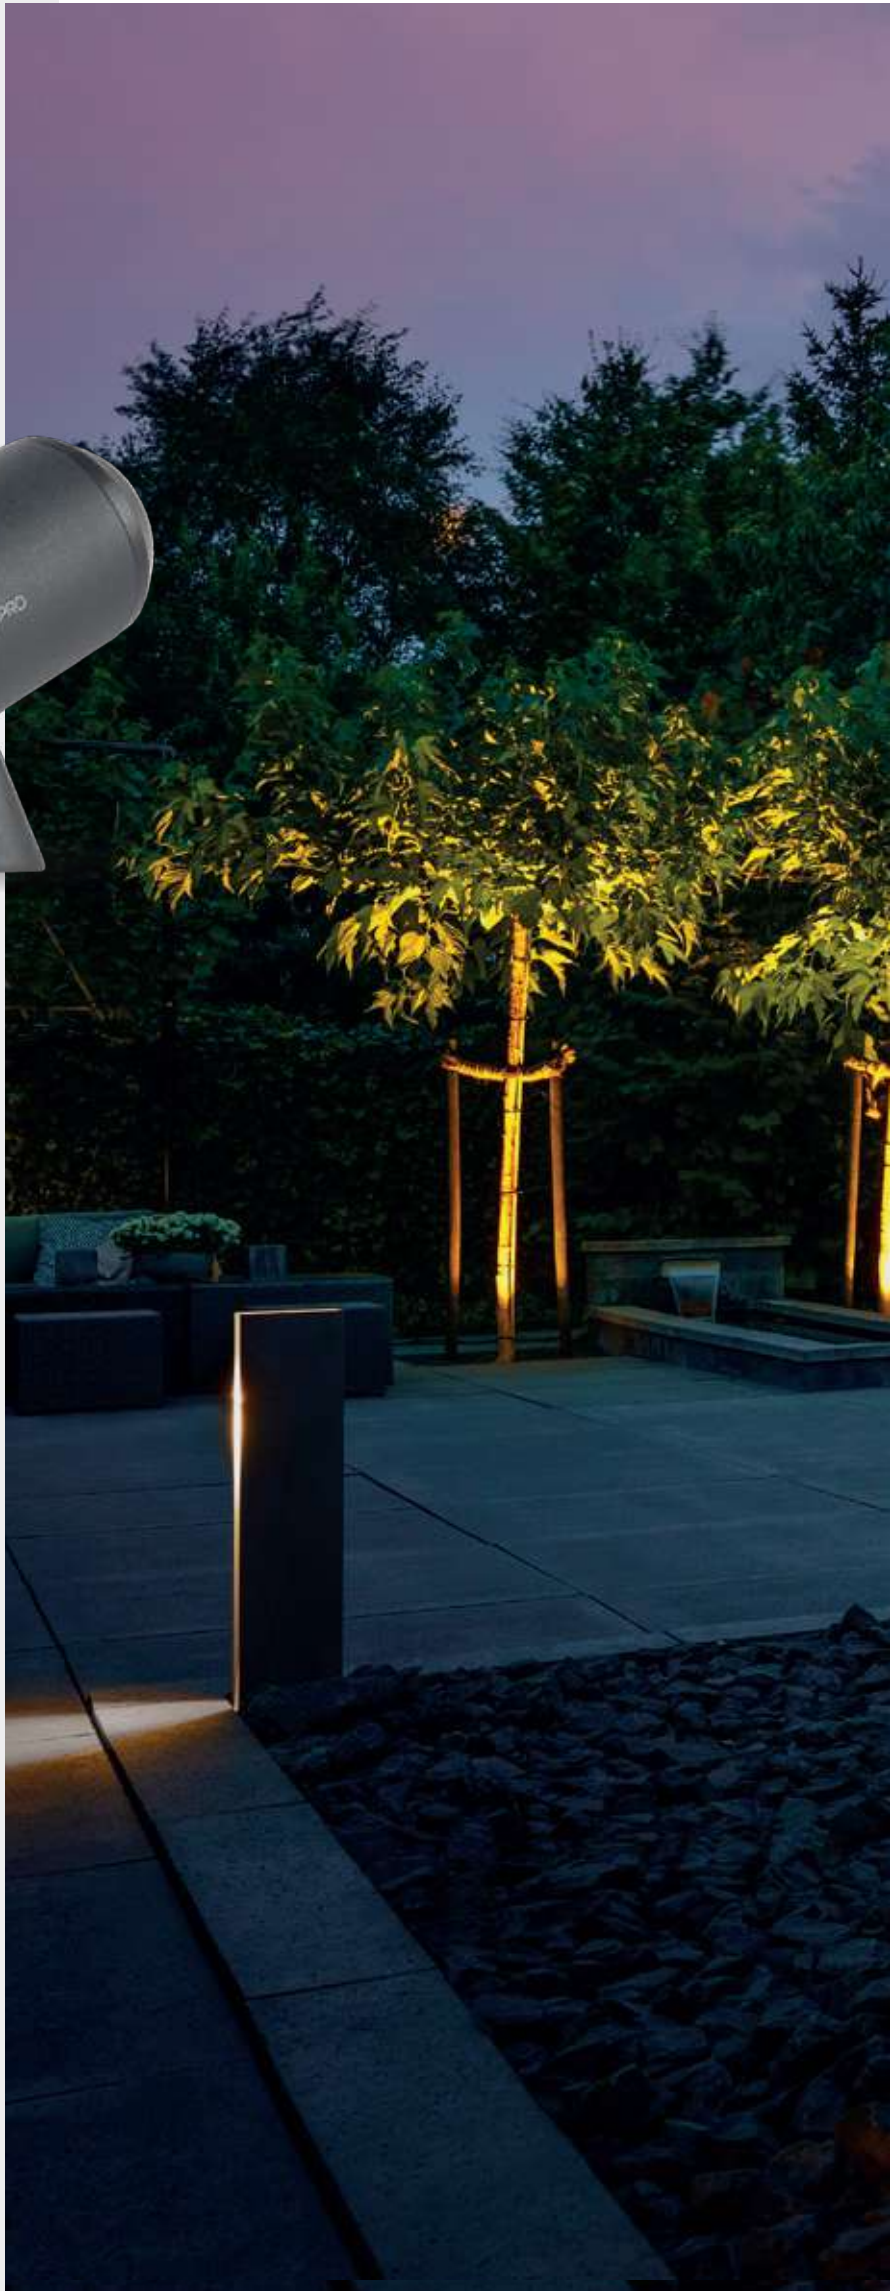

LiGHTPRO
PROFESSIONAL OUTDOOR LIGHTING