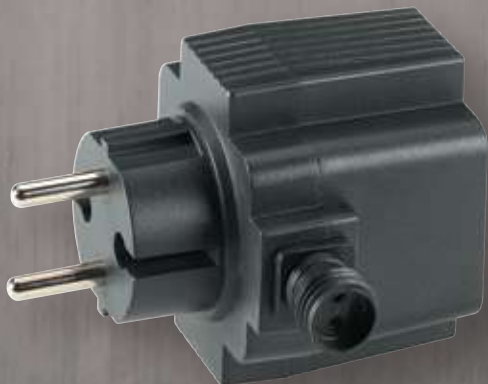

ACCESORII

Transformator 21W 158A