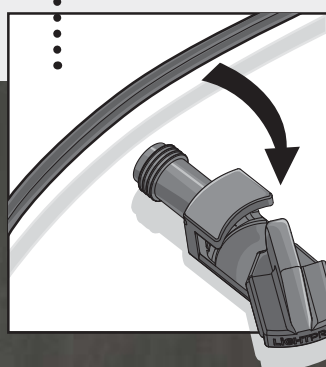

LiGHTPRO
PROFESSIONAL OUTDOOR LIGHTING

SISTEMUL

Racord la transformator

Racord tip Y (143A)

derivația spre racord

Racord tip F (137A)

Racord tip M (138A)

ROTIRE ȘI RACORDARE SIMPLĂ